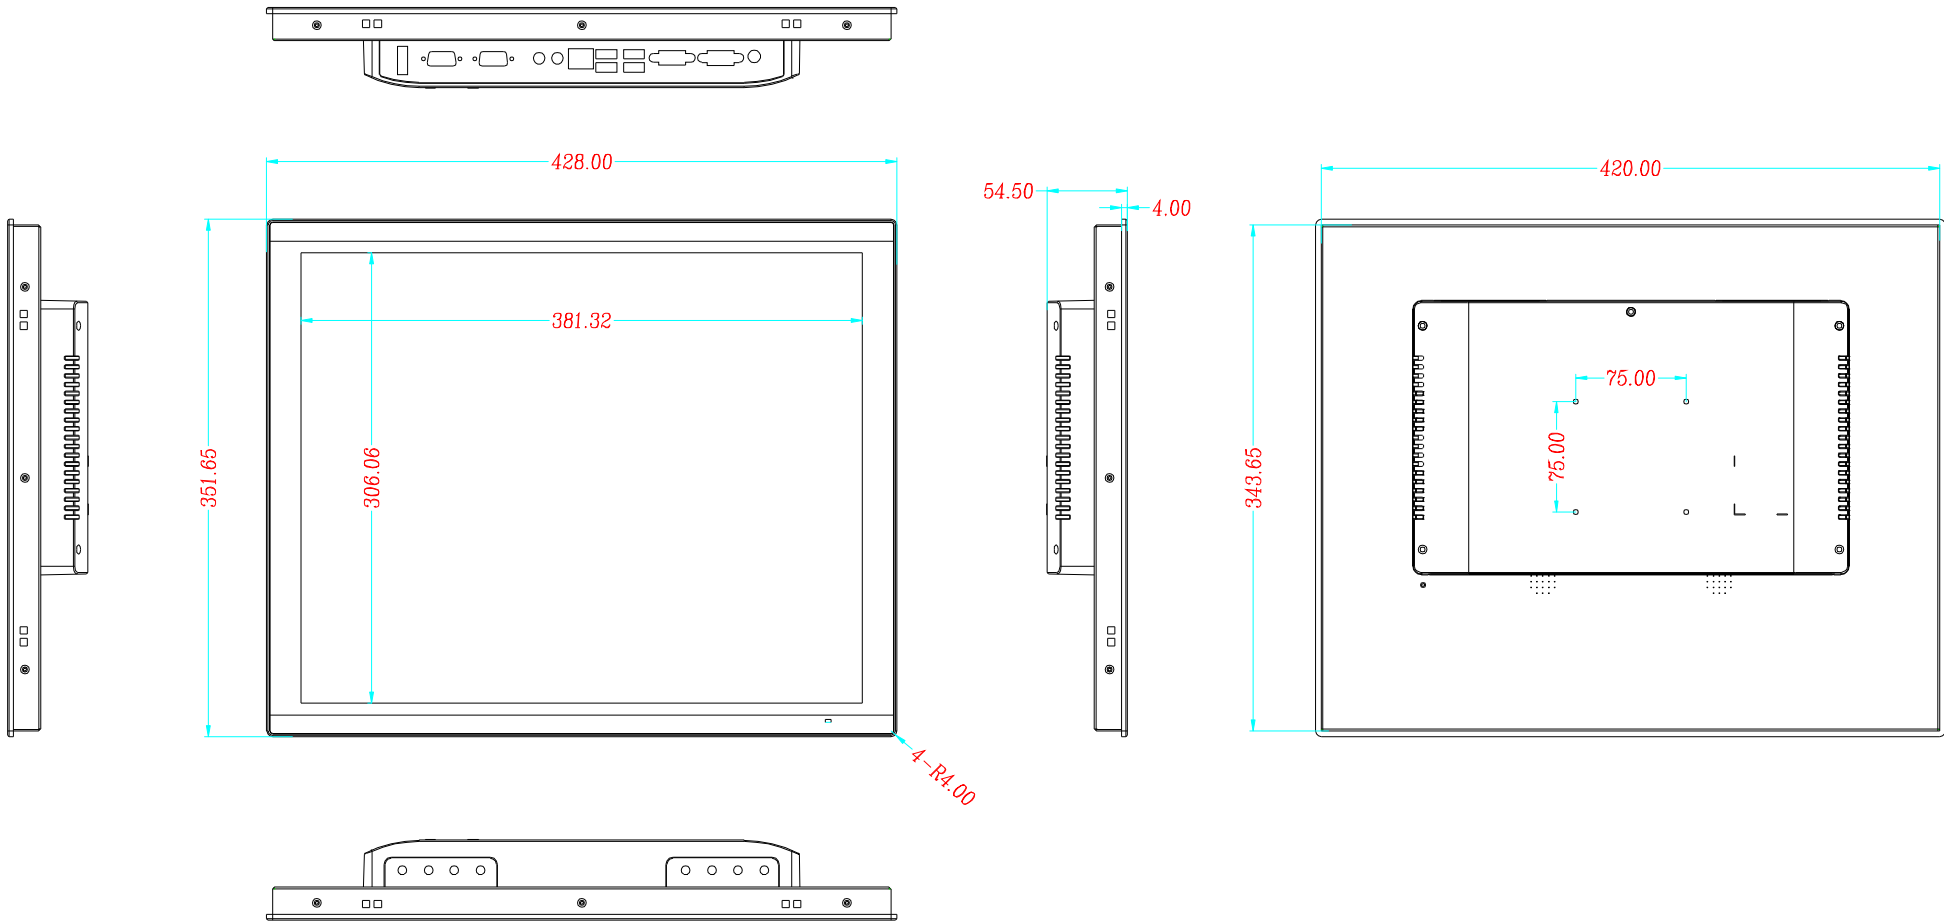

19寸

开孔尺寸: 422*346